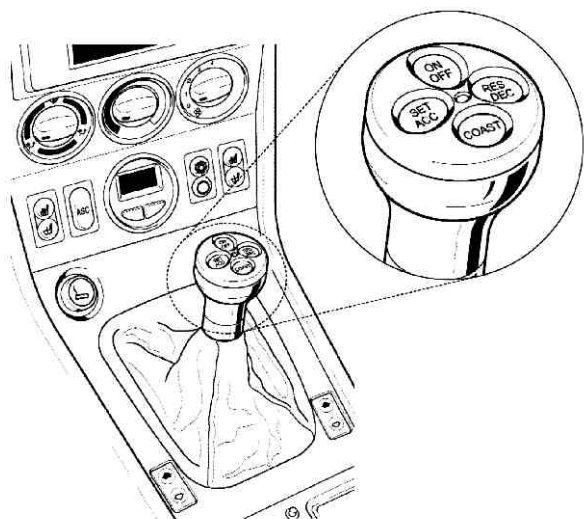

Gold Cruise voi olla myös race. Nyt saatavana vaihdekepin nuppi joka ohjaa vakionopeudensäädintä.

GOLDCRUISEN KÄYTTÖKYTKIN VALIKOIMASTA LÖYTYY OMANSA, JOKAISEN MIELTYMYKSEN MUKAAN.

Jotkut autoilijoista haluavat lepuuttaa kättään keskikynnärnojoissa vaihdekepin nuppi kädessään.

GoldCruisen vaihdekepin nuppi on helposti vaihdettavissa tähän tyylikkääseen nk. Universal nuppiin, jossa on valaistut vakionopeudensäätimen käyttöpainikkeet.

Nuppeja valmistetaan hopeisena, mustana sekä myös Race- tyyliisena hiilikuitumallina.

Kysy lisää jälleenmyyjältäsi.

Vaihdekepin nuppi on nk. Yleismallinen jolloin se on helppo vaihtaa vanhan tilalle.