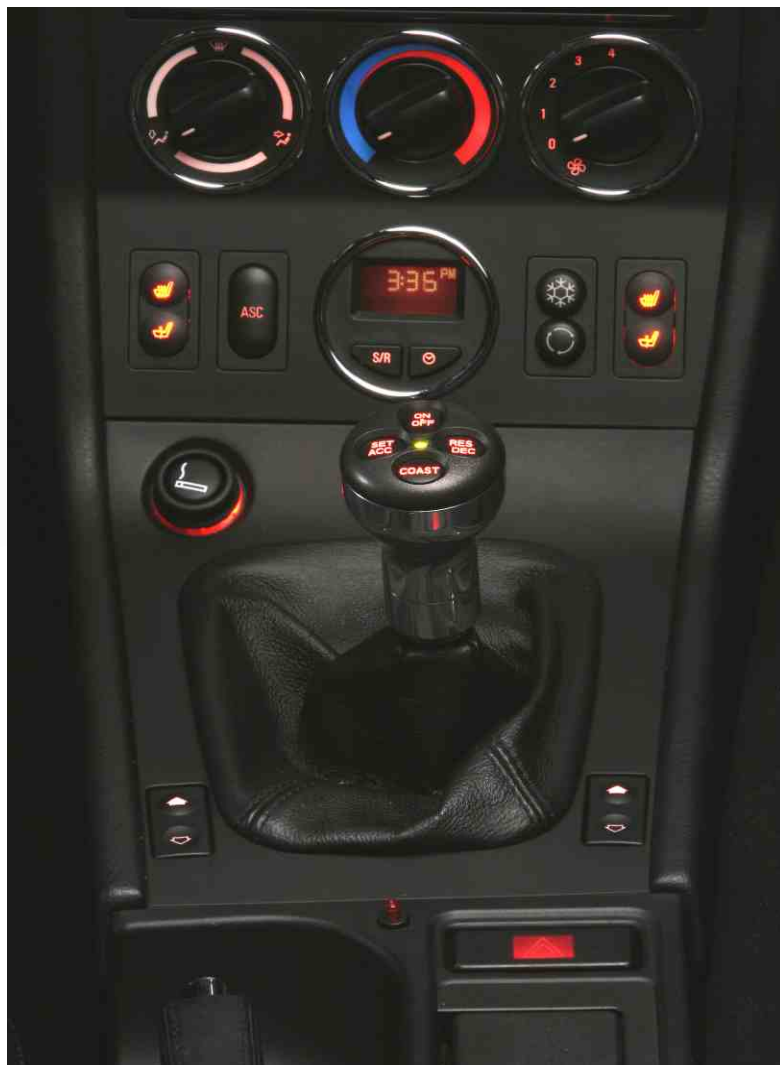

Gold Cruise voi olla myös race. Nyt saatavana vaihdekepin nuppi joka ohjaa vakionopeudensäädintä.

GOLDCRUISEN KÄYTTÖKYTKIN VALIKOIMASTA LÖYTYY OMANSA, JOKAISEN MIELTYMYKSEN MUKAAN.

Jotkut autoilijoista haluavat lepuuttaa kättään keskikynnärnojoissa vaihdekepin nuppi kädessään.

GoldCruisen vaihdekepin nuppi on helposti vaihdettavissa tähän tyylikkääseen nk. Universal nuppiin, jossa on valaistut vakionopeudensäätimen käyttöpainikkeet.

Nuppeja valmistetaan hopeisena, mustana sekä myös Race- tyyliisena hiilikuitumallina.

Kysy lisää jälleenmyyjältäsi.

Vaihdekepin nuppi on nk. Yleismallinen jolloin se on helppo vaihtaa vanhan tilalle.